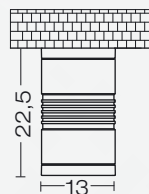

art.

461
462
463

design **A. Dolcetti**

OHIM:
patent No.
000346366-0003

corpo **alluminio pressofuso**
body **in die casting aluminium**
corps **en aluminium moulé**
sous pression
cuerpo **aluminio inyectado**
Körper **aus Aluminium-
Druckguss**

diffusore **vetro trasparente**
diffuser **glass transparent**
diffuser **verre transparent**
difusor **vidrio transparente**
Diffuser **Glas klar**

For technical details visit
www.landa.it

IP66

Art.	Art.	Art.		W	V	Type		LUX			
461LS12X1	462LS12X1	463LS12X1		12	240	6000°K	780LM	4000			
461LS12X1H	462LS12X1H	463LS12X1H							3500°K	660LM	3400
461LL12X1	462LL12X1	463LL12X1		12	240	6000°K	780LM	850			
461LL12X1H	462LL12X1H	463LL12X1H							3500°K	660LM	7000
461F18	462F18	463F18	-60°/+60°	1 X 18		TC-T / GX24 q-2					
461GU5.3	462GU5.3	463GU5.3		1 X 50		no transformer	GU5,3				
461E27	462E27	463E27	-60°/+60°	1 X 21			E27				
461H20	462H20	463H20	-30°/+30°	1 X 20	12		PGJ5				
461H20S	462H20S	463H20S	-5°/+5°	1 X 20			PGJ5				

ELECTRIFICATION
LED
dettagli /
details / details
détalles / details:
page 4-5

Transformer not required
12° 40°

F18
1 x 18 W
GX24 q-2

GU5.3
1 x 50 W
GU5.3

E27
1 x 21 W
E27

**H20
H20S**
1 x 20 W
PGJ5