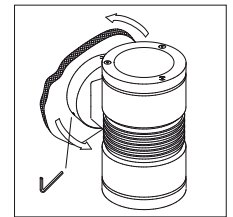

■ **lyra 130**
pagg. 46-49

art.
460

design **A. Dolcetti**

OHIM:
patent No.
000346366-0003

EASY INSTALLATION

corpo **alluminio pressofuso**
body **in die casting aluminium**
corps **en aluminium moulé**
sous pression
cuerpo **aluminio inyectado**
Körper **aus Aluminium-
Druckguss**