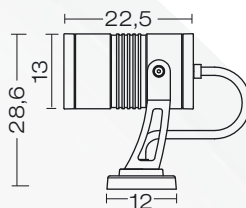

art.

461
462
463

design **A. Dolcetti**

OHIM:
patent No.
000346366-0003

corpo **alluminio pressofuso**
body **in die casting aluminium**
corps **en aluminium moulé**
sous pression
cuerpo **aluminio inyectado**
Körper **aus Aluminium-
Druckguss**

diffusore **vetro trasparente**
diffuser **glass transparent**
diffuser **verre transparent**
difusor **vidrio transparente**
Diffuser **Glas klar**

461

462

For technical details visit
www.landa.it

IP66

Art.	Art.	Art.		W	V	Type		LUX			
461LS12X1	462LS12X1	463LS12X1		12	240	6000°K	780LM	4000			
461LS12X1H	462LS12X1H	463LS12X1H							3500°K	660LM	3400
461LL12X1	462LL12X1	463LL12X1		12	240	6000°K	780LM	850			
461LL12X1H	462LL12X1H	463LL12X1H							3500°K	660LM	7000
461F18	462F18	463F18	-60°/+60°	1 X 18		TC-T / GX24 q-2					
461GU5.3	462GU5.3	463GU5.3		1 X 50		no transformer	GU5,3				
461E27	462E27	463E27	-60°/+60°	1 X 21			E27				
461H20	462H20	463H20	-30°/+30°	1 X 20	12		PGJ5				
461H20S	462H20S	463H20S	-5°/+5°	1 X 20			PGJ5				

ELECTRIFICATION
LED
dettagli /
details / details
détalles / details:
page 4-5

Transformer not required
12° 40°

F18
1 x 18 W
GX24 q-2

GU5.3
1 x 50 W
GU5.3

E27
1 x 21 W
E27

**H20
H20S**
1 x 20 W
PGJ5