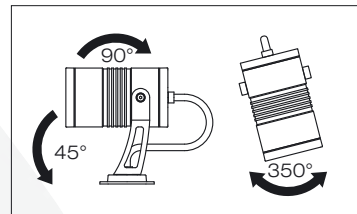

463

For technical details visit
www.landa.it

IP66

Art.	Art.	Art.		W	V	Type		LUX			
461LS12X1	462LS12X1	463LS12X1		12	240	6000°K	780LM	4000			
461LS12X1H	462LS12X1H	463LS12X1H							3500°K	660LM	3400
461LL12X1	462LL12X1	463LL12X1		12	240	6000°K	780LM	850			
461LL12X1H	462LL12X1H	463LL12X1H							3500°K	660LM	7000
461F18	462F18	463F18	-60°/+60°	1 X 18		TC-T / GX24 q-2					
461GU5.3	462GU5.3	463GU5.3		1 X 50		no transformer	GU5,3				
461E27	462E27	463E27	-60°/+60°	1 X 21			E27				
461H20	462H20	463H20	-30°/+30°	1 X 20	12		PGJ5				
461H20S	462H20S	463H20S	-5°/+5°	1 X 20			PGJ5				

ELECTRIFICATION
LED
dettagli /
details / details
détalles / details:
page 4-5

Transformer not required
12° 40°

F18
1 x 18 W
GX24 q-2

GU5.3
1 x 50 W
GU5.3

E27
1 x 21 W
E27

**H20
H20S**
1 x 20 W
PGJ5