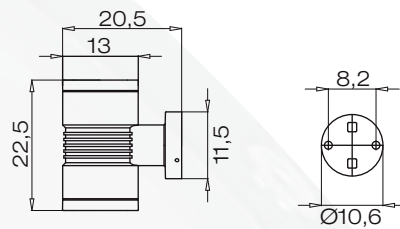

■ **lyra 130**
pagg. 46-49

art.
460

design **A. Dolcetti**

OHIM:
patent No.
000346366-0003

EASY INSTALLATION

corpo **alluminio pressofuso**
body **in die casting aluminium**
corps **en aluminium moulé**
sous pression
cuerpo **aluminio inyectado**
Körper **aus Aluminium-
Druckguss**