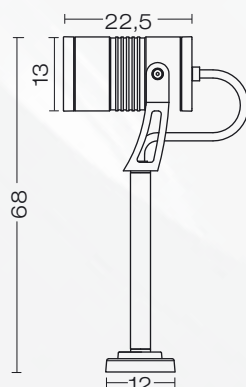

463

For technical details visit
www.landa.it

IP66

Art.	Art.	Art.		W	V	Type		LUX			
461LS12X1	462LS12X1	463LS12X1		12	240	6000°K	780LM	4000			
461LS12X1H	462LS12X1H	463LS12X1H							3500°K	660LM	3400
461LL12X1	462LL12X1	463LL12X1		12	240	6000°K	780LM	850			
461LL12X1H	462LL12X1H	463LL12X1H							3500°K	660LM	7000
461F18	462F18	463F18	-60°/+60°	1 X 18		TC-T / GX24 q-2					
461GU5.3	462GU5.3	463GU5.3		1 X 50		no transformer	GU5,3				
461E27	462E27	463E27	-60°/+60°	1 X 21			E27				
461H20	462H20	463H20	-30°/+30°	1 X 20	12		PGJ5				
461H20S	462H20S	463H20S	-5°/+5°	1 X 20			PGJ5				

ELECTRIFICATION
LED
dettagli /
details / details
détalles / details:
page 4-5

Transformer not required
12° 40°

F18
1 x 18 W
GX24 q-2

GU5.3
1 x 50 W
GU5.3

E27
1 x 21 W
E27

**H20
H20S**
1 x 20 W
PGJ5