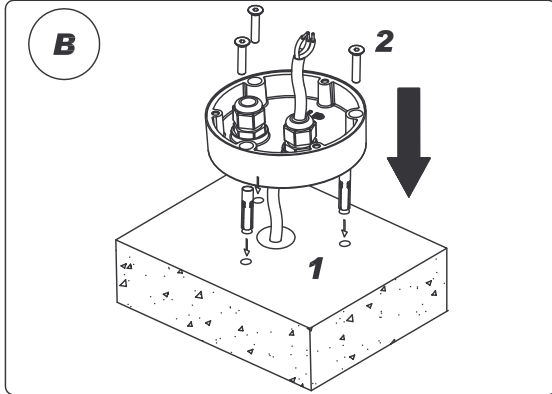

LANDA®

illuminotecnica

IM SERIE 462 LED

CE		250 VOLT			IP66
LED					

LANDA®

illuminotecnica

IM SERIE 462 LED

Radiazione laser non fissare il fascio , apparecchio laser classe 2