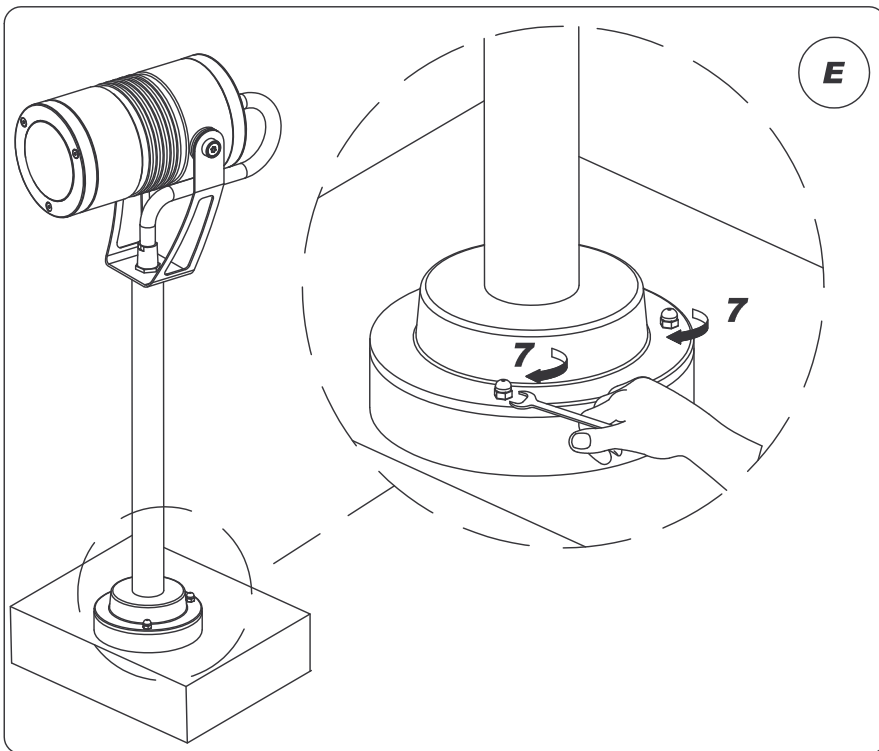

LANDA®

illuminotecnica

IM SERIE 462 LED

CE		250 VOLT			IP66
LED					

LANDA®

illuminotecnica

IM SERIE 462 LED

Radiazione laser non fissare il fascio , apparecchio laser classe 2