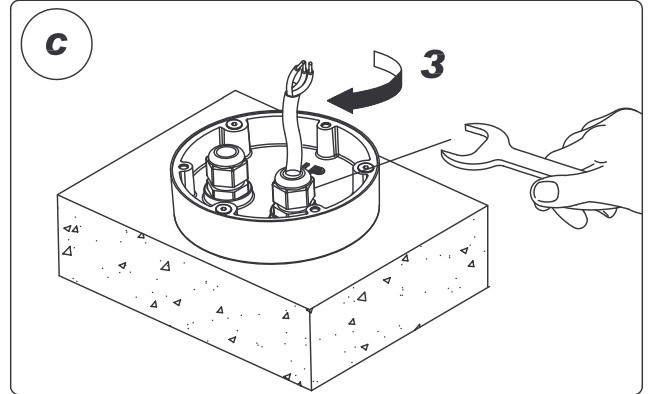

LANDA®

illuminotecnica

IM SERIE 462 LED

CE		250 VOLT			IP66
LED					

LANDA®

illuminotecnica

IM SERIE 462 LED

Radiazione laser non fissare il fascio , apparecchio laser classe 2

Laser radiation do not stare into beam class 2 laser product