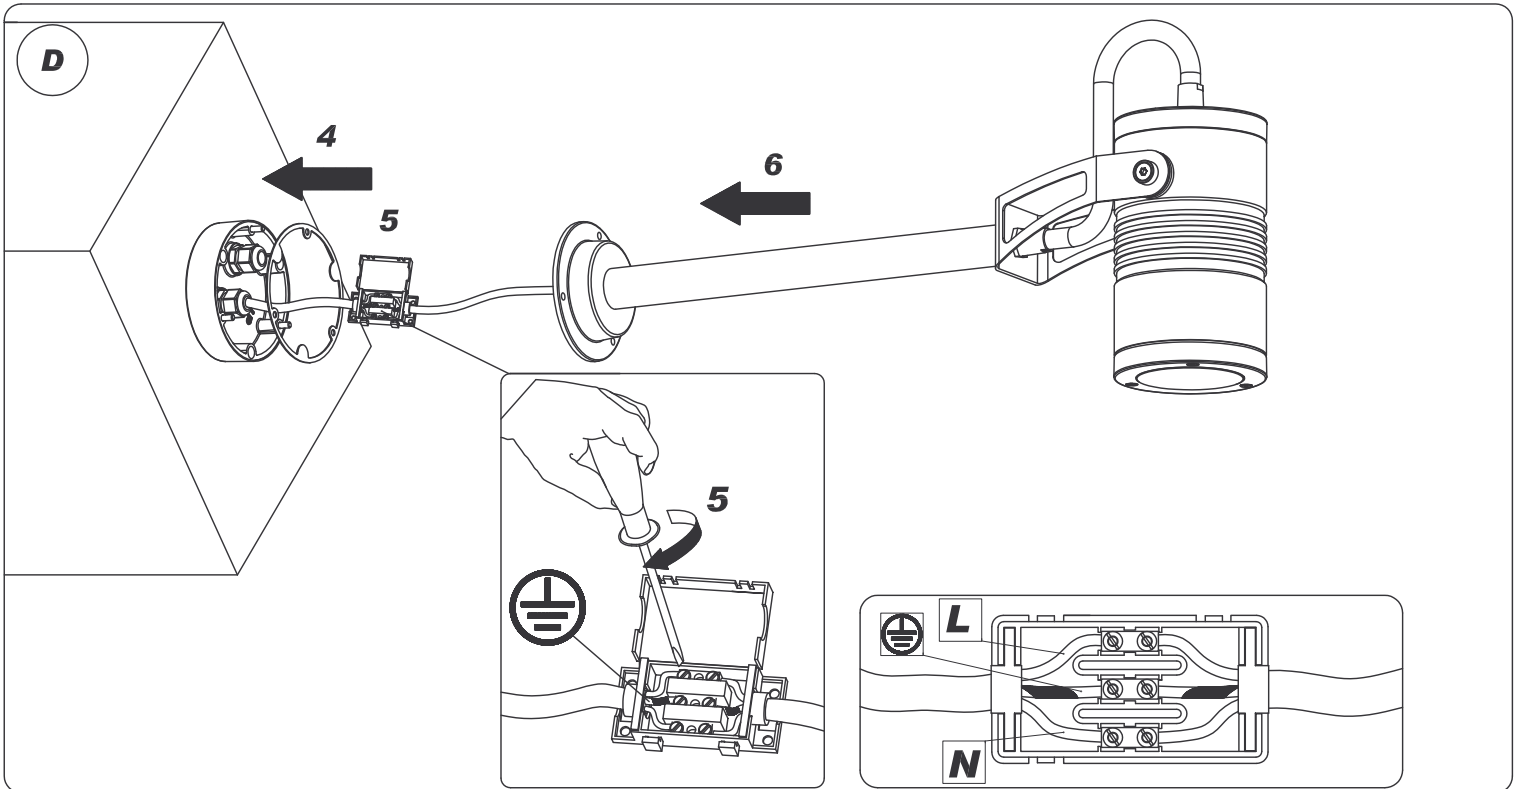

LANDA®

illuminotecnica

IM SERIE 462 LED

CE		250 VOLT			IP66
LED					

LANDA®

illuminotecnica

IM SERIE 462 LED

Radiazione laser non fissare il fascio , apparecchio laser classe 2

Laser radiation do not stare into beam class 2 laser product