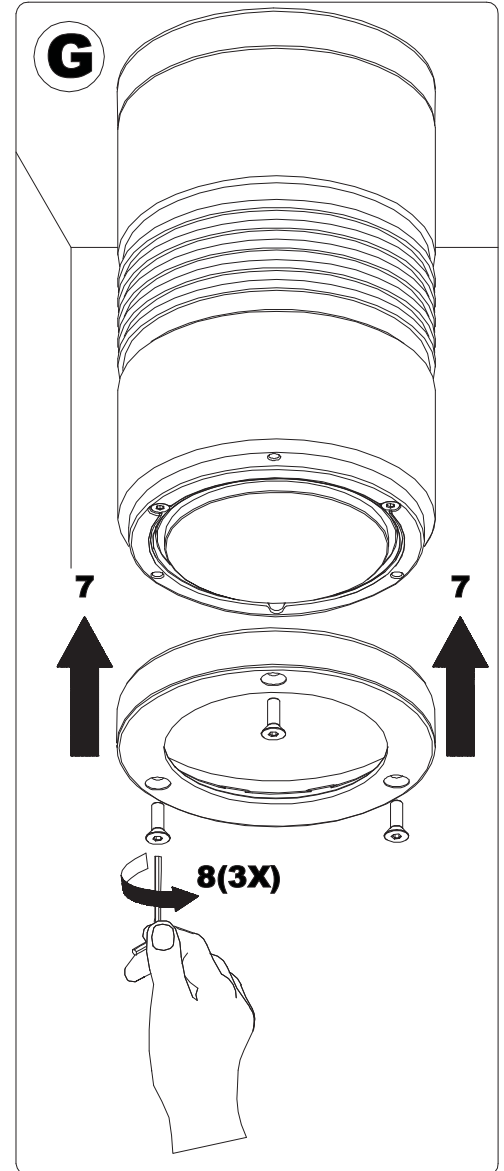

# IM SERIE 463LED

IM SERIE 463  
INSTALLATION WITH CODE:  
00K460.01-00K460.02

**ATTENTION**