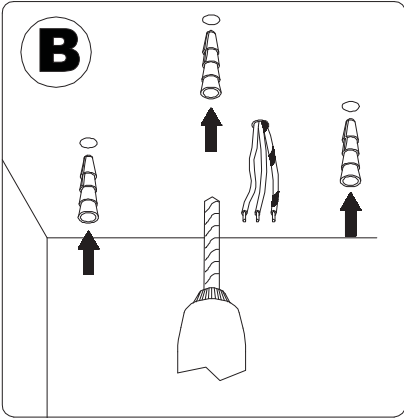

# IM SERIE 463LED

IM SERIE 463  
INSTALLATION WITH CODE:  
00K460.01-00K460.02

**ATTENTION**