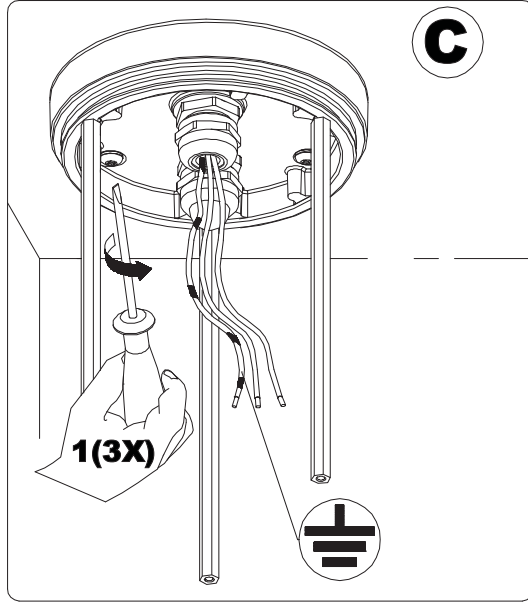

# IM SERIE 463LED

IM SERIE 463  
INSTALLATION WITH CODE:  
00K460.01-00K460.02

**ATTENTION**