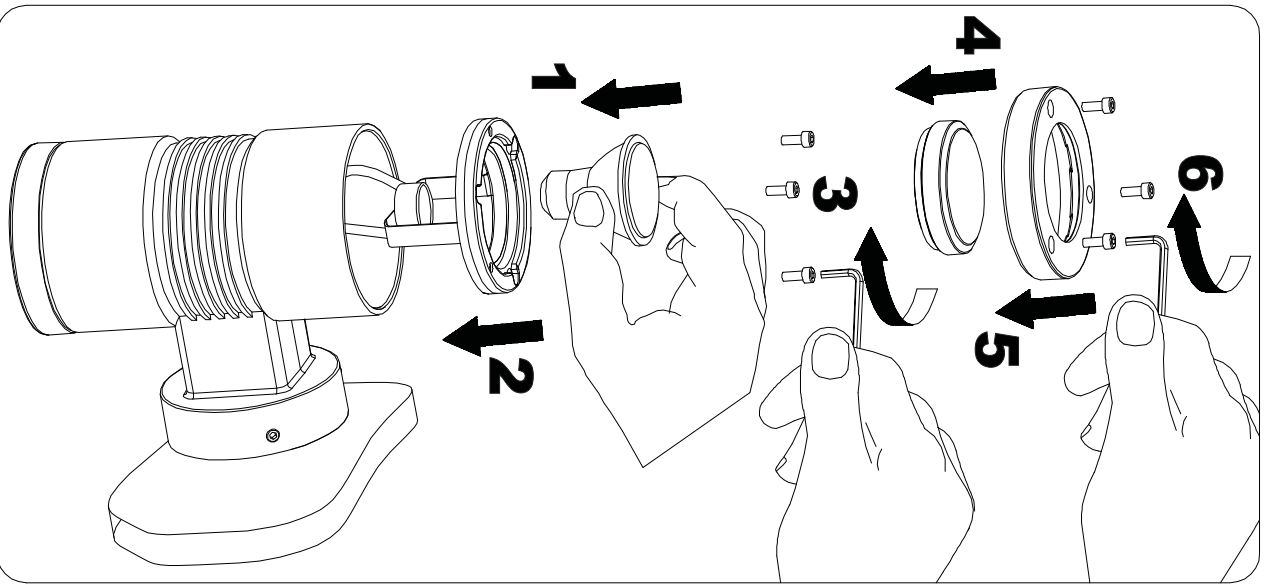

A
OFF

IM SERIE 465
GU10X1-GU10X2

				250 VOLT				
--	--	--	--	---------------------------	--	--	--	--

B

C

A
OFF

IM SERIE 465
GU10X1-GU10X2

GU10X1

GU10X2

B

REGULATION OF
THE ORIENTATION

		250 VOLT			
					GU10 11W MEGAMAN
					GU10 4wPHILIPS ACCENT LED
					GU10 7W MEGAMAN
					GU10 2wPHILIPS ACCENT LED
					GU10 max. 20W