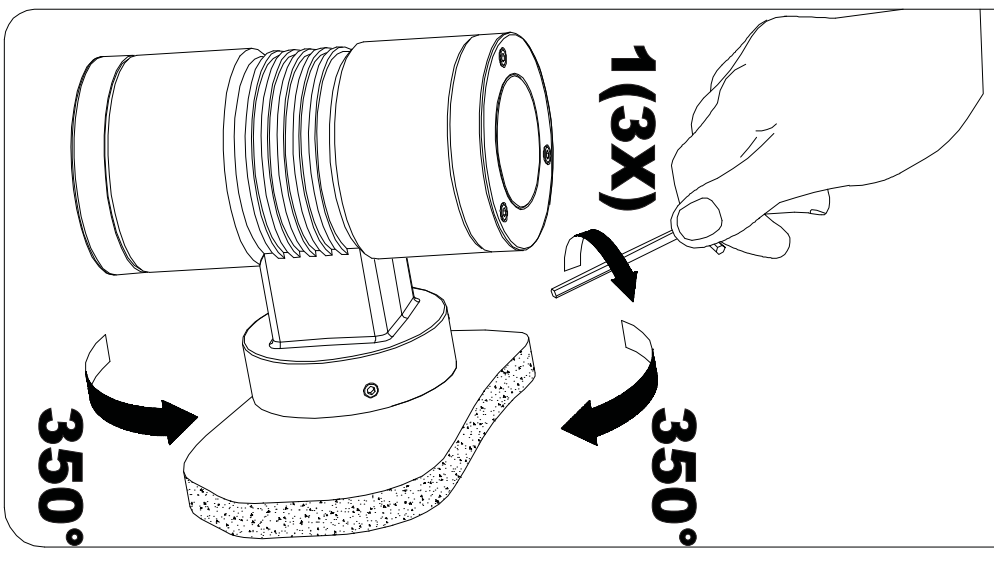

A
OFF

IM SERIE 465
GU10X1-GU10X2

				250 VOLT				
--	--	--	--	---------------------------	--	--	--	--

B

C

A
OFF

IM SERIE 465
GU10X1-GU10X2

GU10X1

GU10X2

B

REGULATION OF
THE ORIENTATION

		250 VOLT			
					GU10 11W MEGAMAN
					GU10 4wPHILIPS ACCENT LED
					GU10 7W MEGAMAN
					GU10 2wPHILIPS ACCENT LED
					GU10 max. 20W