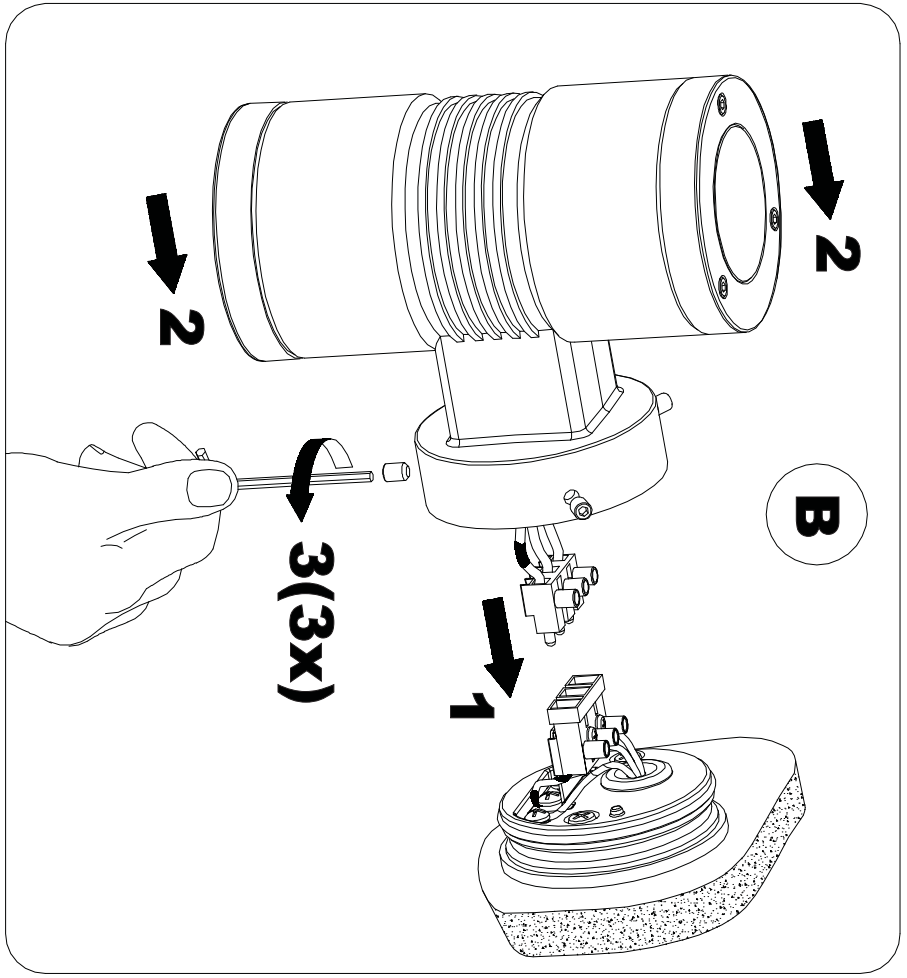

A
OFF

IM SERIE 465
GU10X1-GU10X2

				250 VOLT				
--	--	--	--	---------------------------	--	--	--	--

B

C

A
OFF

IM SERIE 465
GU10X1-GU10X2

GU10X1

GU10X2

B

REGULATION OF
THE ORIENTATION

		250 VOLT			
					GU10 11W MEGAMAN
					GU10 4wPHILIPS ACCENT LED
					GU10 7W MEGAMAN
					GU10 2wPHILIPS ACCENT LED
					GU10 max. 20W