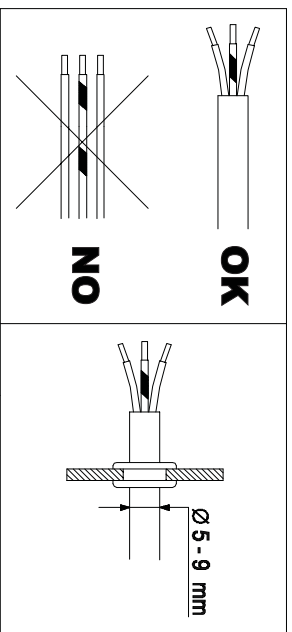

A
OFF

IM SERIE 465
GU10X1-GU10X2

				250 VOLT				
--	--	--	--	---------------------------	--	--	--	--

B

C

A
OFF

IM SERIE 465
GU10X1-GU10X2

GU10X1

GU10X2

B

REGULATION OF
THE ORIENTATION

		250 VOLT			
					GU10 11W MEGAMAN
					GU10 4wPHILIPS ACCENT LED
					GU10 7W MEGAMAN
					GU10 2wPHILIPS ACCENT LED
					GU10 max. 20W