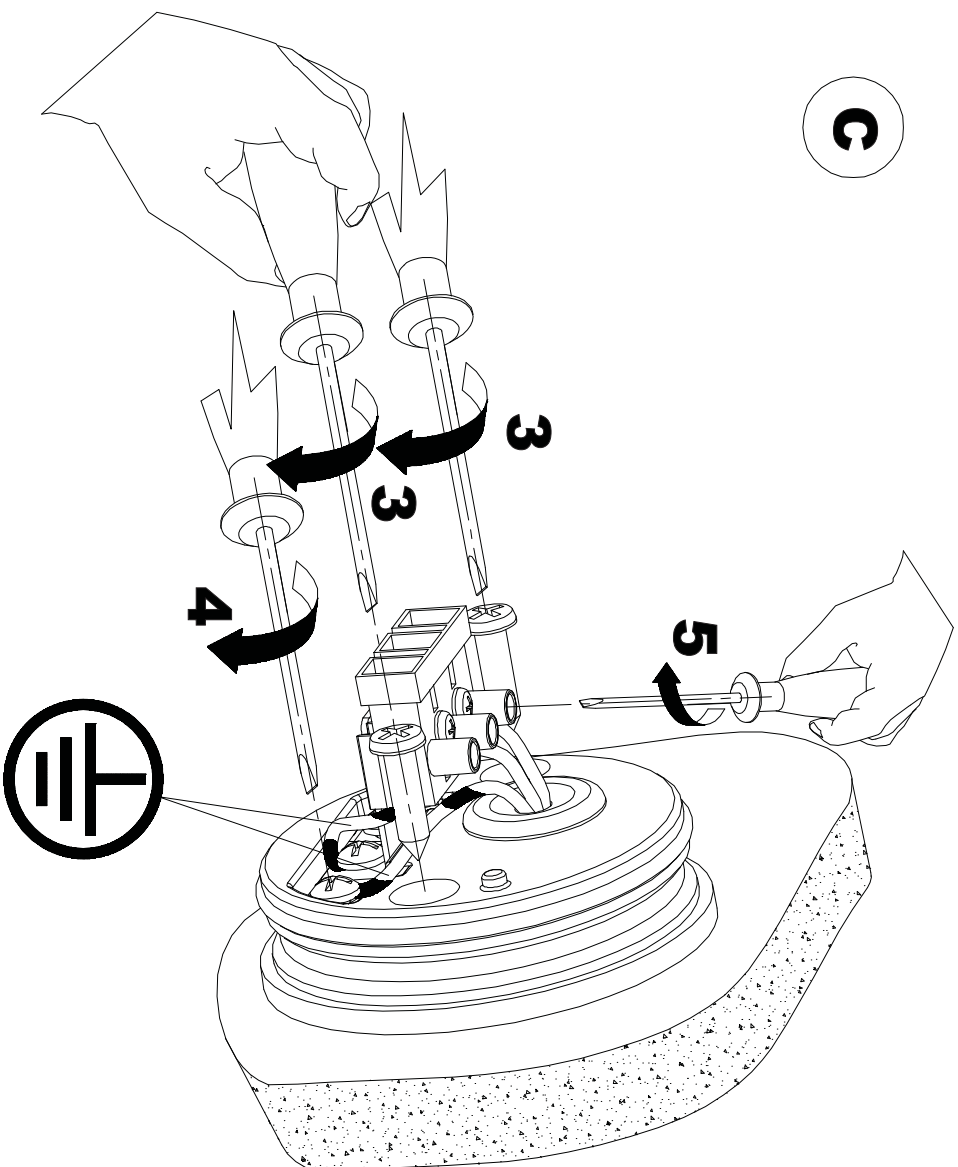

A
OFF

IM SERIE 465
GU10X1-GU10X2

				250 VOLT				
--	--	--	--	---------------------------	--	--	--	--

B

C

A
OFF

IM SERIE 465
GU10X1-GU10X2

GU10X1

GU10X2

B

REGULATION OF
THE ORIENTATION

		250 VOLT			
					GU10 11W MEGAMAN
					GU10 4wPHILIPS ACCENT LED
					GU10 7W MEGAMAN
					GU10 2wPHILIPS ACCENT LED
					GU10 max. 20W