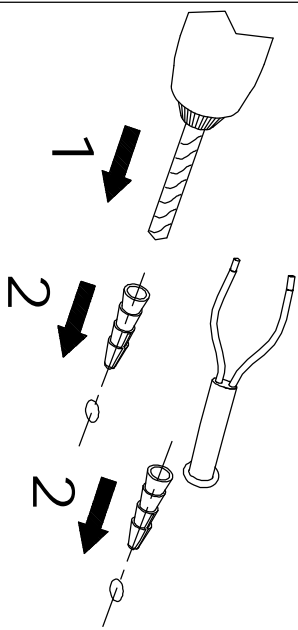

IM SERIE 465
GUS,3X1-GUS,3X2

CE	F	IP66	12 VOLT		
GLAS AN PHILIPS ACCENT LED	GLAS IN VLAMMEN				

B

C

IM SERIE 465
GU5,3X1-GU5,3X2