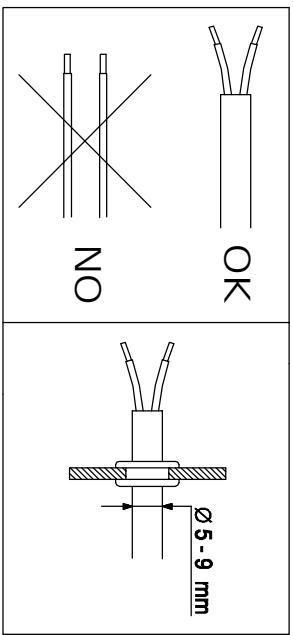

IM SERIE 465
GUS,3X1-GUS,3X2

CE	F	IP66	12 VOLT		
GLAS AN PHILIPS ACCENT LED	GLAS IN VLAMMEN				

B

C

IM SERIE 465
GU5,3X1-GU5,3X2