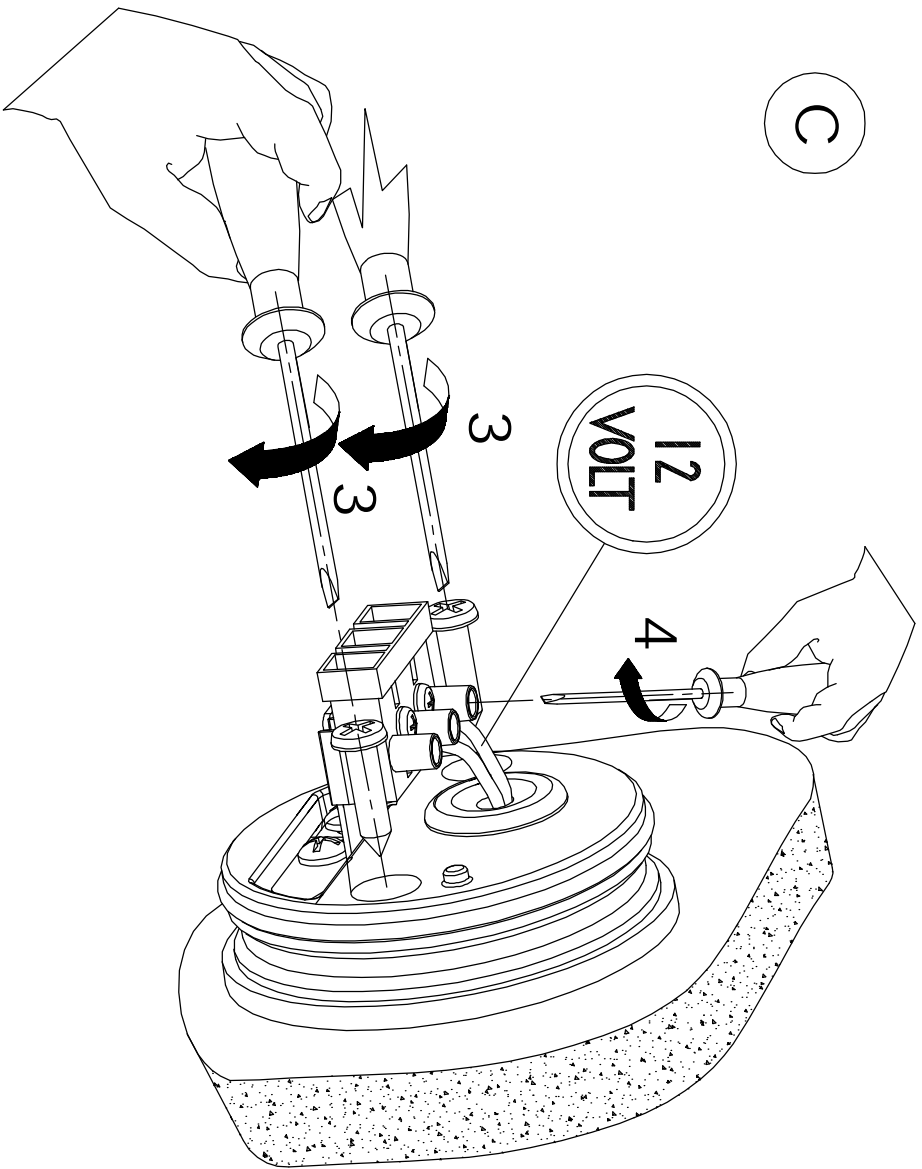

IM SERIE 465
GUS,3X1-GUS,3X2

CE	F	IP66	12 VOLT		
GLAS AN PHILIPS ACCENT LED	GLAS IN VLAMMEN				

B

C

IM SERIE 465
GU5,3X1-GU5,3X2