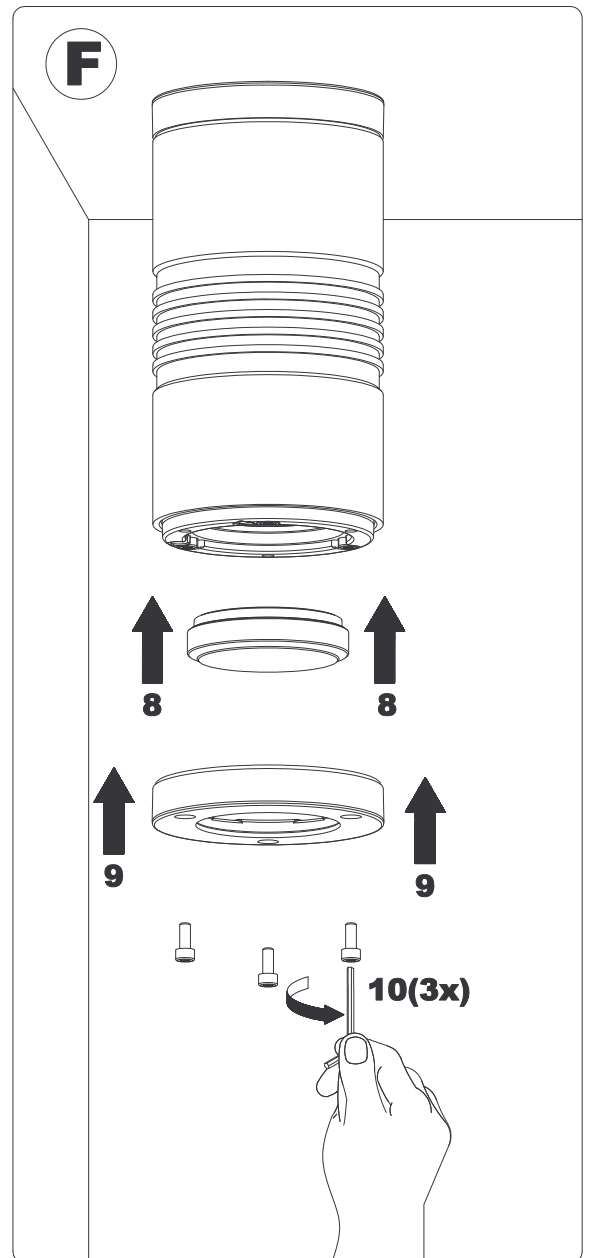

IM SERIE 468GU10

IM SERIE 468
INSTALLATION WITH CODE:
00K465.01-00K465.02

ATTENTION