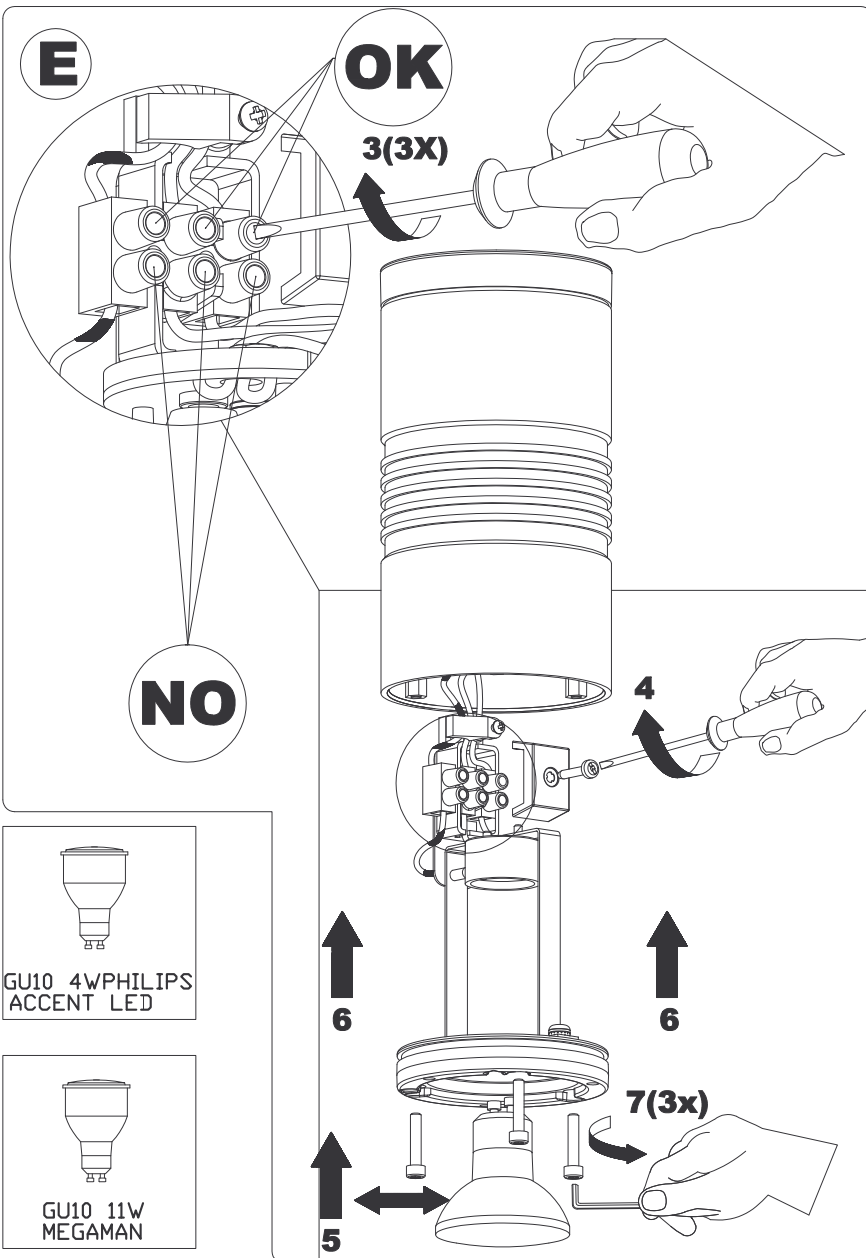

IM SERIE 468GU10

IM SERIE 468
INSTALLATION WITH CODE:
00K465.01-00K465.02

ATTENTION