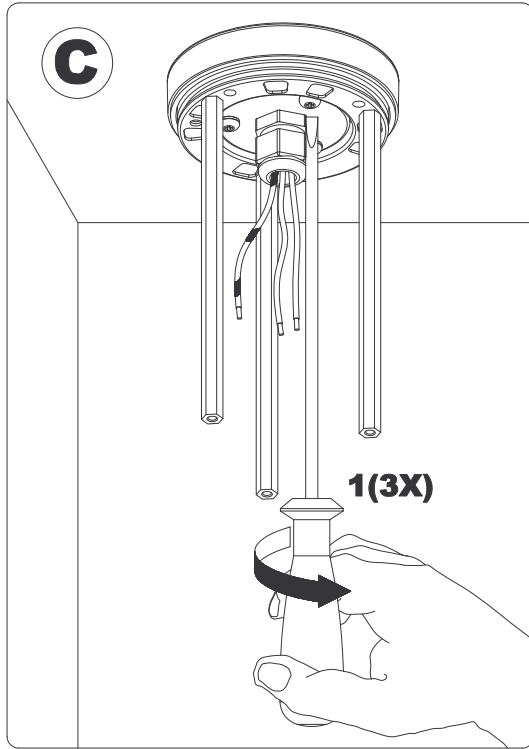

IM SERIE 468GU10

IM SERIE 468
INSTALLATION WITH CODE:
00K465.01-00K465.02

ATTENTION