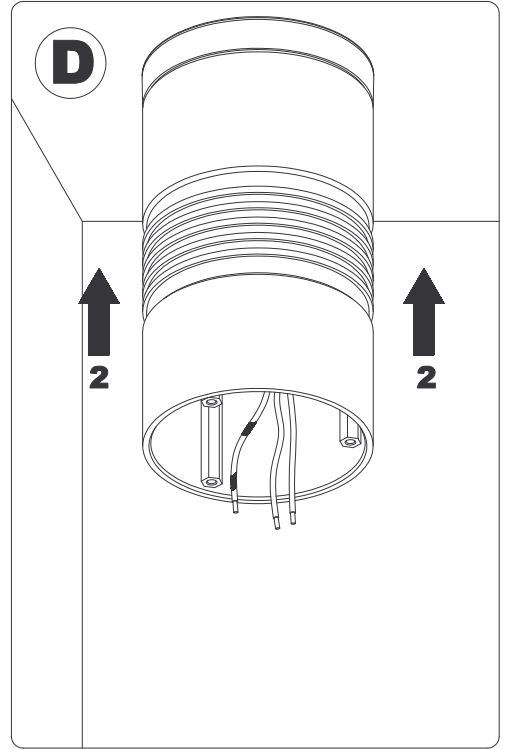

IM SERIE 468GU10

IM SERIE 468
INSTALLATION WITH CODE:
00K465.01-00K465.02

ATTENTION