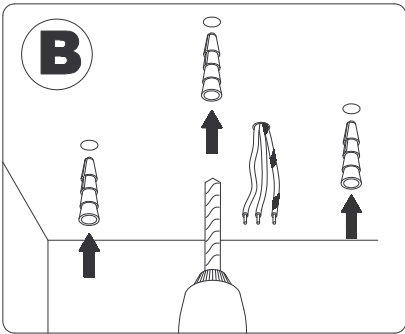

IM SERIE 468GU10

IM SERIE 468
INSTALLATION WITH CODE:
00K465.01-00K465.02

ATTENTION