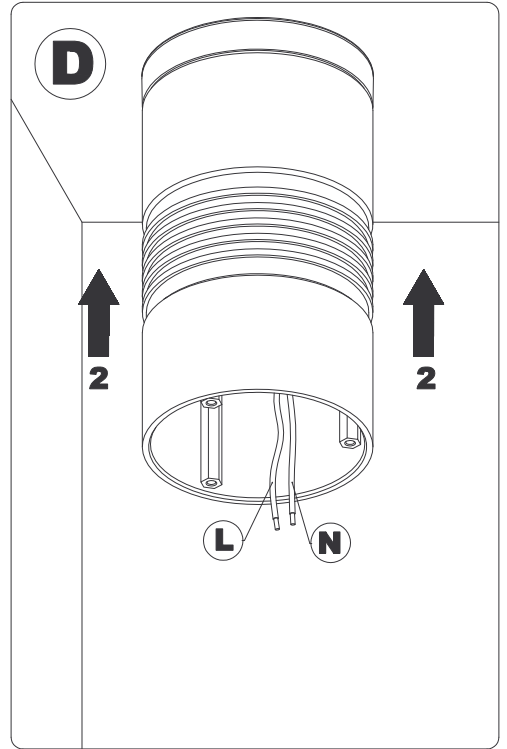

IM SERIE 468GU5,3

IM SERIE 468
INSTALLATION WITH CODE:
00K465.01-00K465.02

ATTENTION