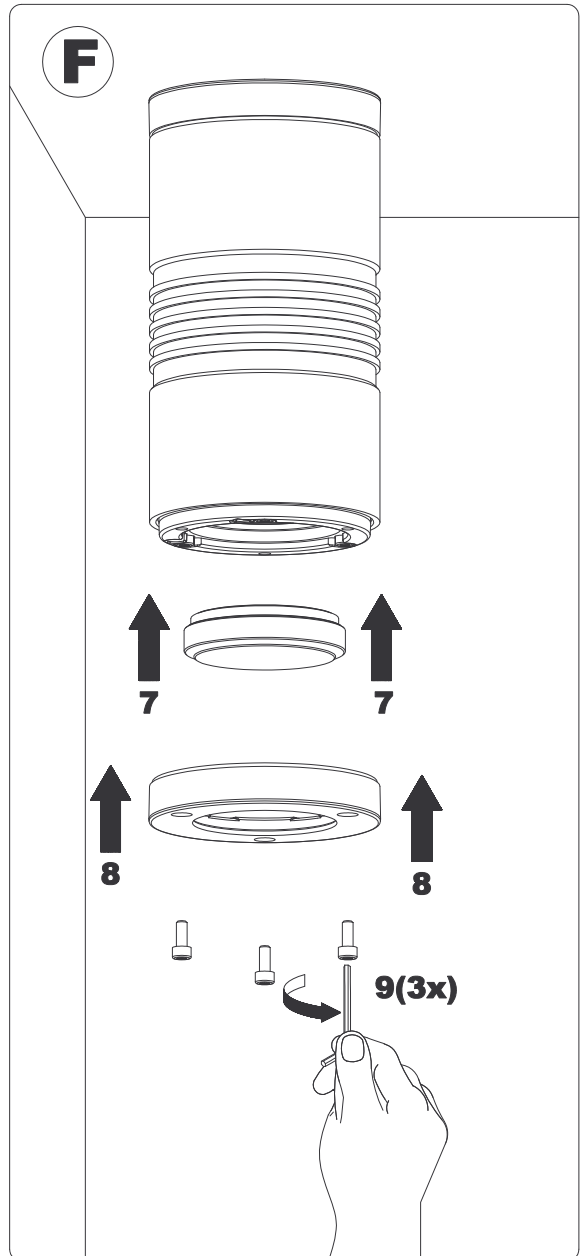

IM SERIE 468GU5,3

IM SERIE 468
INSTALLATION WITH CODE:
00K465.01-00K465.02

ATTENTION