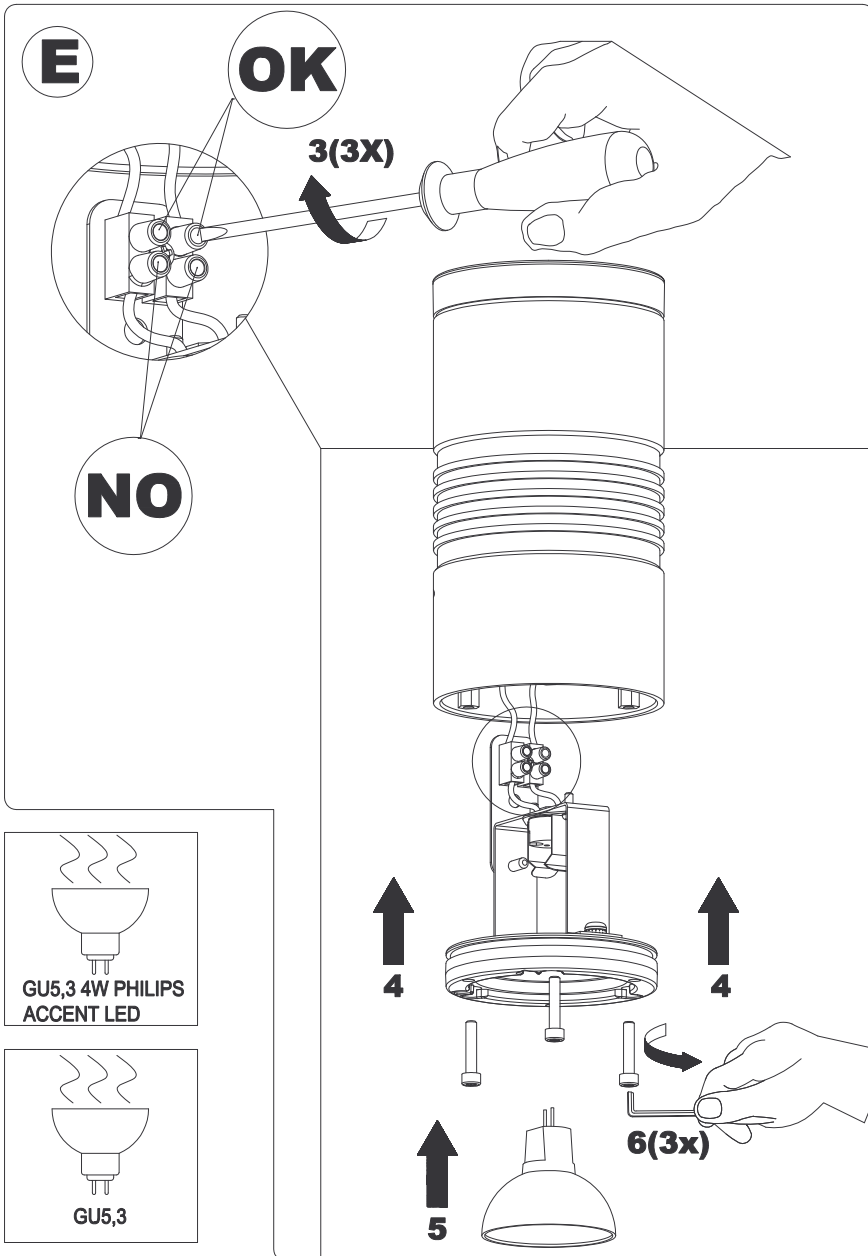

IM SERIE 468GU5,3

IM SERIE 468
INSTALLATION WITH CODE:
00K465.01-00K465.02

ATTENTION