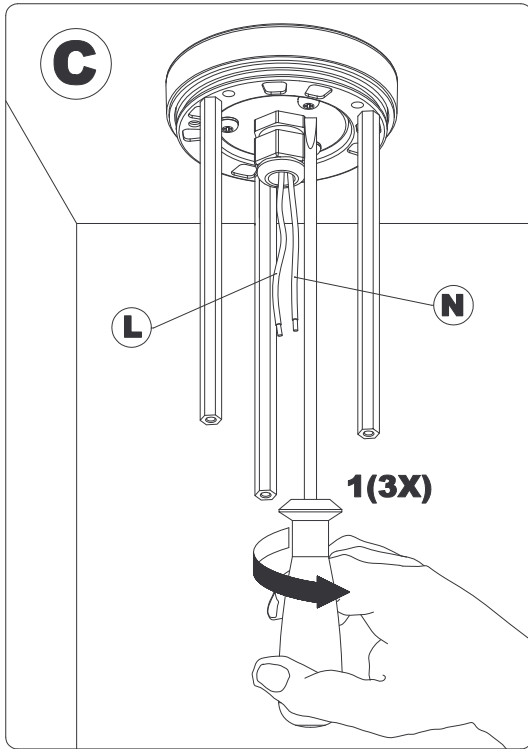

IM SERIE 468GU5,3

IM SERIE 468
INSTALLATION WITH CODE:
00K465.01-00K465.02

ATTENTION